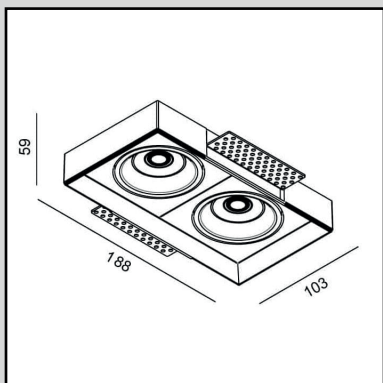

TECHNISCHE DATA

Bekijk onze online videos